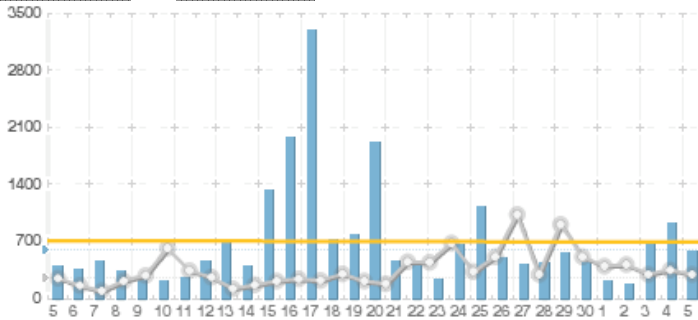

The daily break down of traffic to this site is given below.

Year: 2007 Month: December

- [AccountsLogout](#)

- Pageviews
- [Column](#)
 - [Interpolated](#)
 - [Delta](#)
 - [Summary](#)

- Visitors
- [Column](#)
 - [Interpolated](#)
 - [Delta](#)
 - [Summary](#)

Trending Order: (1) Linear Month Prior: Line (+Bubble)

Trending Order: (1) Linear Month Prior: Line (+Bubble)

- Return Visitors
- [Column](#)
 - [Interpolated](#)
 - [Delta](#)
 - [Summary](#)

- View Depth (Avg)
- [Column](#)
 - [Interpolated](#)
 - [Delta](#)
 - [Summary](#)

Trending Order: (1) Linear Month Prior: Line (+Bubble)

Trending Order: (1) Linear Month Prior: Line (+Bubble)

Daily Traffic

Period	Pageviews	Visitors	Return Visitors	View Depth (Avg)
Nov 5	391	213	52	1.8263
Nov 6	361	180	54	1.9944
Nov 7	461	202	64	2.2822