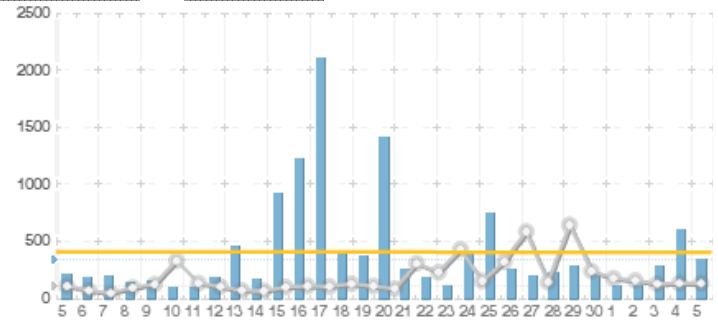

The daily break down of traffic to this site is given below.

Year: 2007 Month: December

- [AccountsLogout](#)

- Pageviews
- [Column](#)
 - [Interpolated](#)
 - [Delta](#)
 - [Summary](#)

- Visitors
- [Column](#)
 - [Interpolated](#)
 - [Delta](#)
 - [Summary](#)

Trending Order: (1) Linear Month Prior: Line (+Bubble)

Trending Order: (1) Linear Month Prior: Line (+Bubble)

- Return Visitors
- [Column](#)
 - [Interpolated](#)
 - [Delta](#)
 - [Summary](#)

- View Depth (Avg)
- [Column](#)
 - [Interpolated](#)
 - [Delta](#)
 - [Summary](#)

Trending Order: (1) Linear Month Prior: Line (+Bubble)

Trending Order: (1) Linear Month Prior: Line (+Bubble)

Daily Traffic

Period	Pageviews	Visitors	Return Visitors	View Depth (Avg)
Nov 5	391	213	52	1.8263
Nov 6	361	180	54	1.9944
Nov 7	461	202	64	2.2822