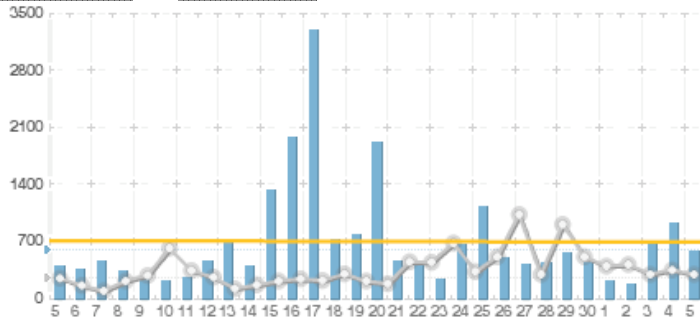

The daily break down of traffic to this site is given below.

Year: 2007 Month: December

- [AccountsLogout](#)

- Pageviews
- [Column](#)
  - [Interpolated](#)
  - [Delta](#)
  - [Summary](#)

- Visitors
- [Column](#)
  - [Interpolated](#)
  - [Delta](#)
  - [Summary](#)

Trending Order: (1) Linear Month Prior: Line (+Bubble)

Trending Order: (1) Linear Month Prior: Line (+Bubble)

- Return Visitors
- [Column](#)
  - [Interpolated](#)
  - [Delta](#)
  - [Summary](#)

- View Depth (Avg)
- [Column](#)
  - [Interpolated](#)
  - [Delta](#)
  - [Summary](#)

Trending Order: (1) Linear Month Prior: Line (+Bubble)

Trending Order: (1) Linear Month Prior: Line (+Bubble)

Daily Traffic

Period	Pageviews	Visitors	Return Visitors	View Depth (Avg)
Nov 5	391	213	52	1.8263
Nov 6	361	180	54	1.9944
Nov 7	461	202	64	2.2822