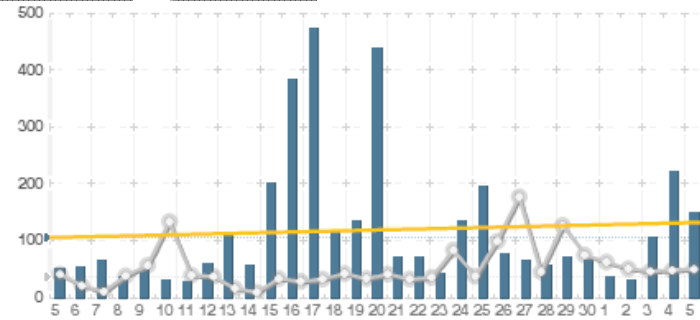

The daily break down of traffic to this site is given below.

Year: 2007 Month: December

- [AccountsLogout](#)

- Pageviews
- [Column](#)
  - [Interpolated](#)
  - [Delta](#)
  - [Summary](#)

- Visitors
- [Column](#)
  - [Interpolated](#)
  - [Delta](#)
  - [Summary](#)

Trending Order: (1) Linear Month Prior: Line (+Bubble)

Trending Order: (1) Linear Month Prior: Line (+Bubble)

- Return Visitors
- [Column](#)
  - [Interpolated](#)
  - [Delta](#)
  - [Summary](#)

- View Depth (Avg)
- [Column](#)
  - [Interpolated](#)
  - [Delta](#)
  - [Summary](#)

Trending Order: (1) Linear Month Prior: Line (+Bubble)

Trending Order: (1) Linear Month Prior: Line (+Bubble)

Daily Traffic

Period	Pageviews	Visitors	Return Visitors	View Depth (Avg)
Nov 5	391	213	52	1.8263
Nov 6	361	180	54	1.9944
Nov 7	461	202	64	2.2822

Nov 8	325	136	37	2.3824
Nov 9	252	146	52	1.7260
Nov 10	205	95	29	2.1579
Nov 11	253	92	28	2.7500
Nov 12	460	176	59	2.6136
Nov 13	716	456	107	1.5702
Nov 14	399	162	56	2.4630
Nov 15	1,327	919	201	1.4342
Nov 16	1,978	1,217	383	1.6228
Nov 17	3,286	2,108	473	1.5569
Nov 18	717	380	115	1.8816
Nov 19	779	373	135	2.0697
Nov 20	1,915	1,404	439	1.3575
Nov 21	463	258	72	1.7946
Nov 22	410	185	71	2.2054
Nov 23	227	112	43	2.0000
Nov 24	659	399	134	1.6491
Nov 25	1,126	740	196	1.5189
Nov 26	493	249	77	1.9799
Nov 27	424	191	64	2.2147
Nov 28	427	220	55	1.9318
Nov 29	564	285	70	1.9719
Nov 30	436	225	66	1.9156
Dec 1	214	109	35	1.9633
Dec 2	182	107	29	1.7009
Dec 3	700	282	105	2.4787
Dec 4	915	594	222	1.5404
Dec 5	570	345	150	1.6435
Average	697.90	405.16	118.48	1.94