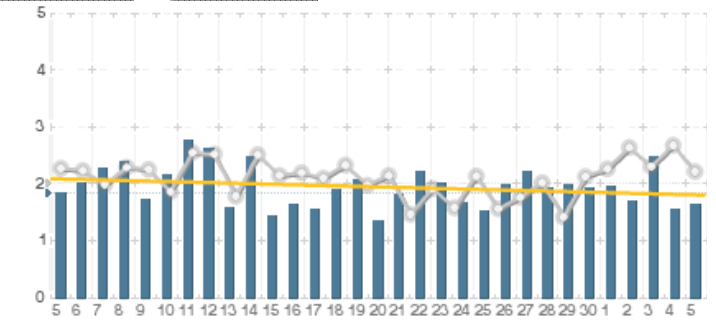

The daily break down of traffic to this site is given below.

Year: 2007 Month: December

- [AccountsLogout](#)

- Pageviews
- [Column](#)
  - [Interpolated](#)
  - [Delta](#)
  - [Summary](#)

- Visitors
- [Column](#)
  - [Interpolated](#)
  - [Delta](#)
  - [Summary](#)

Trending Order: (1) Linear Month Prior: Line (+Bubble)

Trending Order: (1) Linear Month Prior: Line (+Bubble)

- Return Visitors
- [Column](#)
  - [Interpolated](#)
  - [Delta](#)
  - [Summary](#)

- View Depth (Avg)
- [Column](#)
  - [Interpolated](#)
  - [Delta](#)
  - [Summary](#)

Trending Order: (1) Linear Month Prior: Line (+Bubble)

Trending Order: (1) Linear Month Prior: Line (+Bubble)

Daily Traffic

Period	Pageviews	Visitors	Return Visitors	View Depth (Avg)
Nov 5	391	213	52	1.8263
Nov 6	361	180	54	1.9944
Nov 7	461	202	64	2.2822

Nov 8	325	136	37	2.3824
Nov 9	252	146	52	1.7260
Nov 10	205	95	29	2.1579
Nov 11	253	92	28	2.7500
Nov 12	460	176	59	2.6136
Nov 13	716	456	107	1.5702
Nov 14	399	162	56	2.4630
Nov 15	1,327	919	201	1.4342
Nov 16	1,978	1,217	383	1.6228
Nov 17	3,286	2,108	473	1.5569
Nov 18	717	380	115	1.8816
Nov 19	779	373	135	2.0697
Nov 20	1,915	1,404	439	1.3575
Nov 21	463	258	72	1.7946
Nov 22	410	185	71	2.2054
Nov 23	227	112	43	2.0000
Nov 24	659	399	134	1.6491
Nov 25	1,126	740	196	1.5189
Nov 26	493	249	77	1.9799
Nov 27	424	191	64	2.2147
Nov 28	427	220	55	1.9318
Nov 29	564	285	70	1.9719
Nov 30	436	225	66	1.9156
Dec 1	214	109	35	1.9633
Dec 2	182	107	29	1.7009
Dec 3	700	282	105	2.4787
Dec 4	915	594	222	1.5404
Dec 5	570	345	150	1.6435
Average	697.90	405.16	118.48	1.94