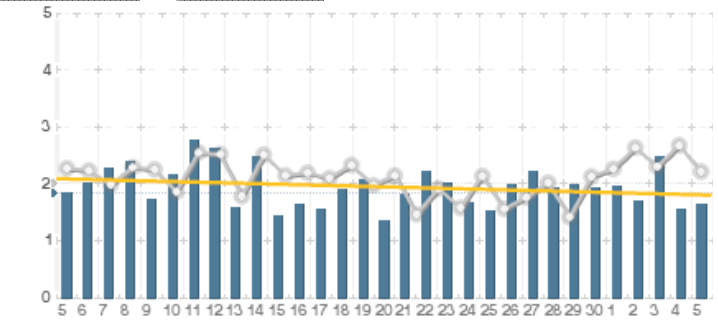

The daily break down of traffic to this site is given below.

Year: 2007 Month: December

- [AccountsLogout](#)

- Pageviews
- [Column](#)
 - [Interpolated](#)
 - [Delta](#)
 - [Summary](#)

- Visitors
- [Column](#)
 - [Interpolated](#)
 - [Delta](#)
 - [Summary](#)

Trending Order: (1) Linear Month Prior: Line (+Bubble)

Trending Order: (1) Linear Month Prior: Line (+Bubble)

- Return Visitors
- [Column](#)
 - [Interpolated](#)
 - [Delta](#)
 - [Summary](#)

- View Depth (Avg)
- [Column](#)
 - [Interpolated](#)
 - [Delta](#)
 - [Summary](#)

Trending Order: (1) Linear Month Prior: Line (+Bubble)

Trending Order: (1) Linear Month Prior: Line (+Bubble)

Daily Traffic

Period	Pageviews	Visitors	Return Visitors	View Depth (Avg)
Nov 5	391	213	52	1.8263
Nov 6	361	180	54	1.9944
Nov 7	461	202	64	2.2822

Nov 8	325	136	37	2.3824
Nov 9	252	146	52	1.7260
Nov 10	205	95	29	2.1579
Nov 11	253	92	28	2.7500
Nov 12	460	176	59	2.6136
Nov 13	716	456	107	1.5702
Nov 14	399	162	56	2.4630
Nov 15	1,327	919	201	1.4342
Nov 16	1,978	1,217	383	1.6228
Nov 17	3,286	2,108	473	1.5569
Nov 18	717	380	115	1.8816
Nov 19	779	373	135	2.0697
Nov 20	1,915	1,404	439	1.3575
Nov 21	463	258	72	1.7946
Nov 22	410	185	71	2.2054
Nov 23	227	112	43	2.0000
Nov 24	659	399	134	1.6491
Nov 25	1,126	740	196	1.5189
Nov 26	493	249	77	1.9799
Nov 27	424	191	64	2.2147
Nov 28	427	220	55	1.9318
Nov 29	564	285	70	1.9719
Nov 30	436	225	66	1.9156
Dec 1	214	109	35	1.9633
Dec 2	182	107	29	1.7009
Dec 3	700	282	105	2.4787
Dec 4	915	594	222	1.5404
Dec 5	570	345	150	1.6435
Average	697.90	405.16	118.48	1.94