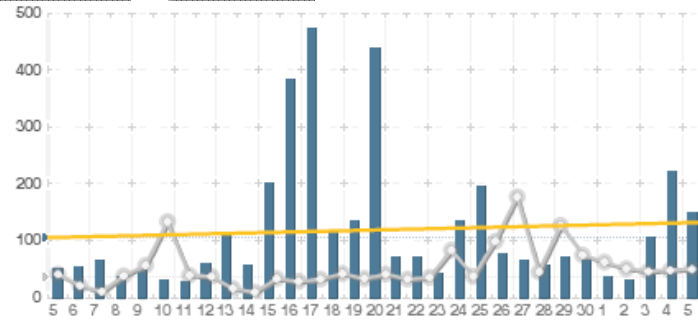

The daily break down of traffic to this site is given below.

Year: 2007 Month: December

- [AccountsLogout](#)

- Pageviews
- [Column](#)
 - [Interpolated](#)
 - [Delta](#)
 - [Summary](#)

- Visitors
- [Column](#)
 - [Interpolated](#)
 - [Delta](#)
 - [Summary](#)

Trending Order: (1) Linear Month Prior: Line (+Bubble)

Trending Order: (1) Linear Month Prior: Line (+Bubble)

- Return Visitors
- [Column](#)
 - [Interpolated](#)
 - [Delta](#)
 - [Summary](#)

- View Depth (Avg)
- [Column](#)
 - [Interpolated](#)
 - [Delta](#)
 - [Summary](#)

Trending Order: (1) Linear Month Prior: Line (+Bubble)

Trending Order: (1) Linear Month Prior: Line (+Bubble)

Daily Traffic

Period	Pageviews	Visitors	Return Visitors	View Depth (Avg)
Nov 5	391	213	52	1.8263
Nov 6	361	180	54	1.9944
Nov 7	461	202	64	2.2822

Nov 8	325	136	37	2.3824
Nov 9	252	146	52	1.7260
Nov 10	205	95	29	2.1579
Nov 11	253	92	28	2.7500
Nov 12	460	176	59	2.6136
Nov 13	716	456	107	1.5702
Nov 14	399	162	56	2.4630
Nov 15	1,327	919	201	1.4342
Nov 16	1,978	1,217	383	1.6228
Nov 17	3,286	2,108	473	1.5569
Nov 18	717	380	115	1.8816
Nov 19	779	373	135	2.0697
Nov 20	1,915	1,404	439	1.3575
Nov 21	463	258	72	1.7946
Nov 22	410	185	71	2.2054
Nov 23	227	112	43	2.0000
Nov 24	659	399	134	1.6491
Nov 25	1,126	740	196	1.5189
Nov 26	493	249	77	1.9799
Nov 27	424	191	64	2.2147
Nov 28	427	220	55	1.9318
Nov 29	564	285	70	1.9719
Nov 30	436	225	66	1.9156
Dec 1	214	109	35	1.9633
Dec 2	182	107	29	1.7009
Dec 3	700	282	105	2.4787
Dec 4	915	594	222	1.5404
Dec 5	570	345	150	1.6435
Average	697.90	405.16	118.48	1.94