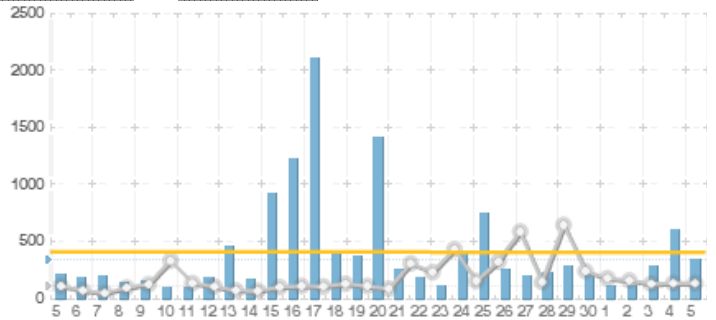

The daily break down of traffic to this site is given below.

Year: 2007 Month: December

- [AccountsLogout](#)

- Pageviews
- [Column](#)
  - [Interpolated](#)
  - [Delta](#)
  - [Summary](#)

- Visitors
- [Column](#)
  - [Interpolated](#)
  - [Delta](#)
  - [Summary](#)

Trending Order: (1) Linear Month Prior: Line (+Bubble)

Trending Order: (1) Linear Month Prior: Line (+Bubble)

- Return Visitors
- [Column](#)
  - [Interpolated](#)
  - [Delta](#)
  - [Summary](#)

- View Depth (Avg)
- [Column](#)
  - [Interpolated](#)
  - [Delta](#)
  - [Summary](#)

Trending Order: (1) Linear Month Prior: Line (+Bubble)

Trending Order: (1) Linear Month Prior: Line (+Bubble)

Daily Traffic

Period	Pageviews	Visitors	Return Visitors	View Depth (Avg)
Nov 5	391	213	52	1.8263
Nov 6	361	180	54	1.9944
Nov 7	461	202	64	2.2822