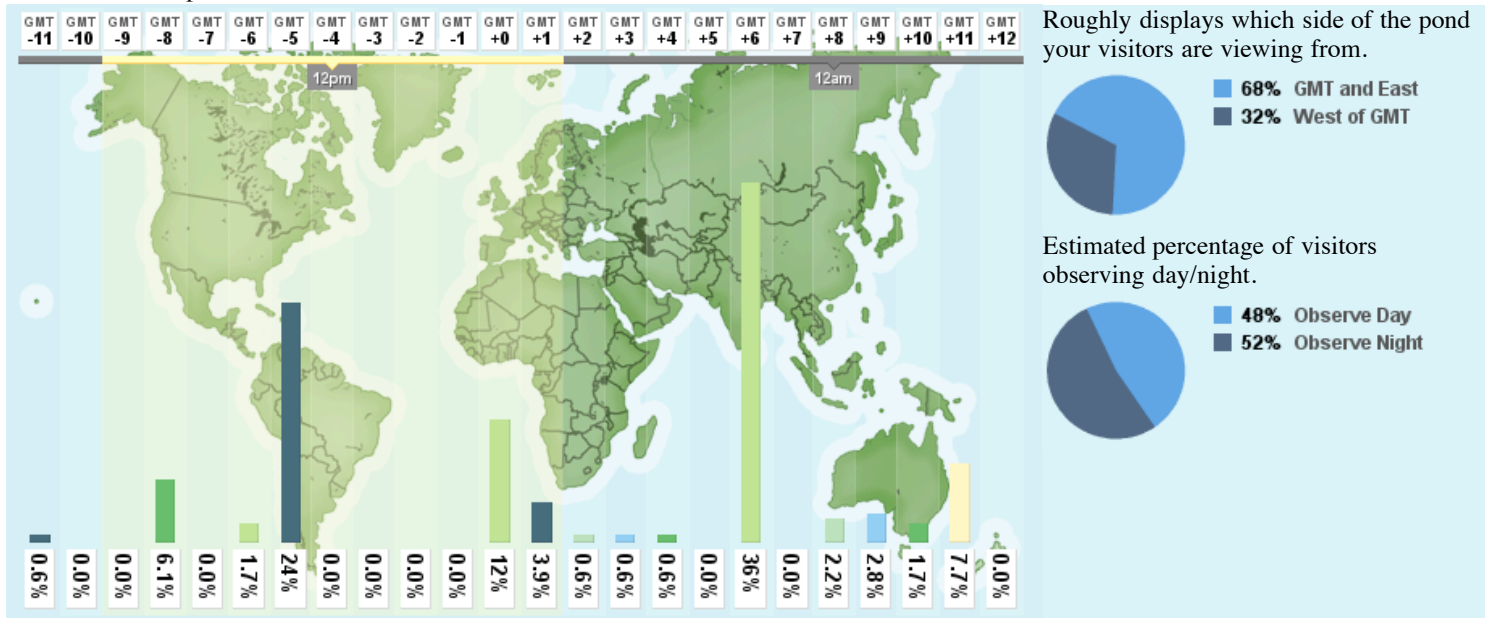

reinvisorate // measure. analyze. evolve.

yajitha

- [Overview](#)
- [Traffic](#)
- [Visitor Detail](#)
- [Session](#)
- [Site & Path](#)
- [Search & Referrer](#)

Groundviews

- [Browsers](#)
- [Platform](#)
- [Screen](#)
- [User-Agent](#)
- [Timezone](#)
- [Geolocation](#)
- [Language & Region](#)
- [.NET](#)

Visitors in regions observing daylight savings time (DST) will have their GMT offset by one.

- [AccountsLogout](#)

Timezone Map

Timezone	Frequency	Share
GMT-11:00	1	0.55%
GMT-10:00	0	0.00%
GMT-09:00	0	0.00%
GMT-08:00	11	6.08%
GMT-07:00	0	0.00%
GMT-06:00	3	1.66%
GMT-05:00	43	23.76%
GMT-04:00	0	0.00%
GMT-03:00	0	0.00%
GMT-02:00	0	0.00%
GMT-01:00	0	0.00%
GMT+00:00	22	12.15%
GMT+01:00	7	3.87%
GMT+02:00	1	0.55%
GMT+03:00	1	0.55%
GMT+04:00	1	0.55%
GMT+05:00	0	0.00%
GMT+06:00	65	35.91%
GMT+07:00	0	0.00%
GMT+08:00	4	2.21%