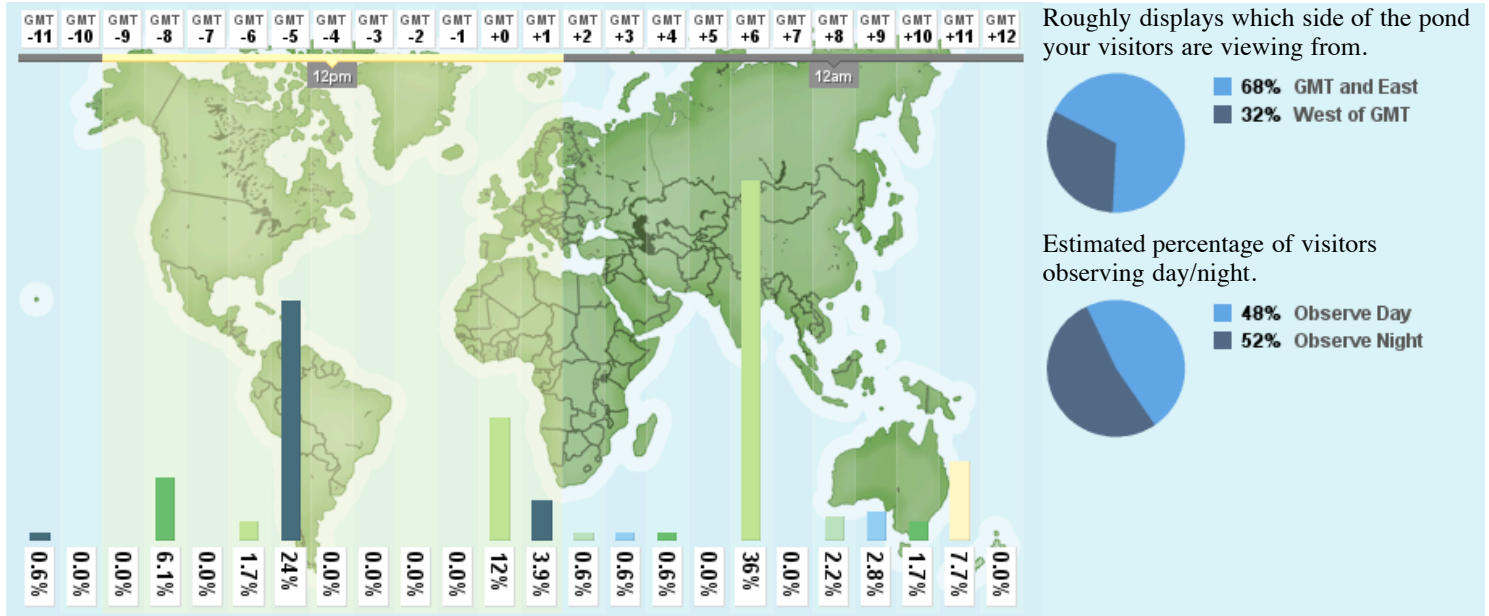

reinvisorate // measure. analyze. evolve.

yajitha

- [Overview](#)
- [Traffic](#)
- [Visitor Detail](#)
- [Session](#)
- [Site & Path](#)
- [Search & Referrer](#)

Groundviews

- [Browsers](#)
- [Platform](#)
- [Screen](#)
- [User-Agent](#)
- [Timezone](#)
- [Geolocation](#)
- [Language & Region](#)
- [.NET](#)

Visitors in regions observing daylight savings time (DST) will have their GMT offset by one.

- [AccountsLogout](#)

Timezone Map

Timezone	Frequency	Share
GMT-11:00	1	0.55%
GMT-10:00	0	0.00%
GMT-09:00	0	0.00%
GMT-08:00	11	6.08%
GMT-07:00	0	0.00%
GMT-06:00	3	1.66%
GMT-05:00	43	23.76%
GMT-04:00	0	0.00%
GMT-03:00	0	0.00%
GMT-02:00	0	0.00%
GMT-01:00	0	0.00%
GMT+00:00	22	12.15%
GMT+01:00	7	3.87%
GMT+02:00	1	0.55%
GMT+03:00	1	0.55%
GMT+04:00	1	0.55%
GMT+05:00	0	0.00%
GMT+06:00	65	35.91%
GMT+07:00	0	0.00%
GMT+08:00	4	2.21%