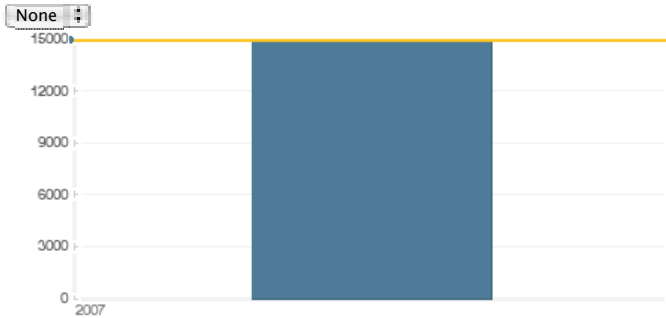

The yearly break down of traffic to this site is given below.

- [AccountsLogout](#)

- Pageviews
- [Column](#)
 - [Interpolated](#)

Trending Order

- Visitors
- [Column](#)
 - [Interpolated](#)

Trending Order

- Return Visitors
- [Column](#)
 - [Interpolated](#)

Trending Order

- View Depth (Avg)
- [Column](#)
 - [Interpolated](#)

Trending Order

- Yearly Traffic

Period	Pageviews	Visitors	Return Visitors	View Depth (Avg)
2007	126,409	54,424	14,942	475.2344
Average	126,409.00	54,424.00	14,942.00	475.23