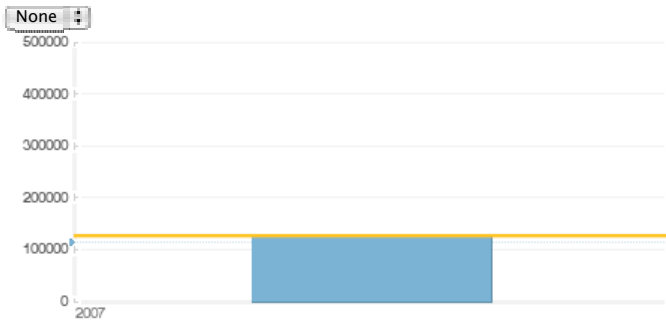

yajitha

- [Overview](#)
- [Traffic](#)
- [Visitor Detail](#)
- [Session](#)
- [Site & Path](#)
- [Search & Referrer](#)

Groundviews

- [Hourly](#)
- [Daily](#)
- [Monthly](#)
- [Yearly](#)
- [Hourly Distributions](#)

The yearly break down of traffic to this site is given below.

- [AccountsLogout](#)

- Pageviews
- [Column](#)
  - [Interpolated](#)

- Visitors
- [Column](#)
  - [Interpolated](#)

Trending Order

Trending Order

- Return Visitors
- [Column](#)
  - [Interpolated](#)

- View Depth (Avg)
- [Column](#)
  - [Interpolated](#)

Trending Order

Trending Order

- Yearly Traffic

Period	Pageviews	Visitors	Return Visitors	View Depth (Avg)
2007	126,409	54,424	14,942	475.2344
Average	126,409.00	54,424.00	14,942.00	475.23