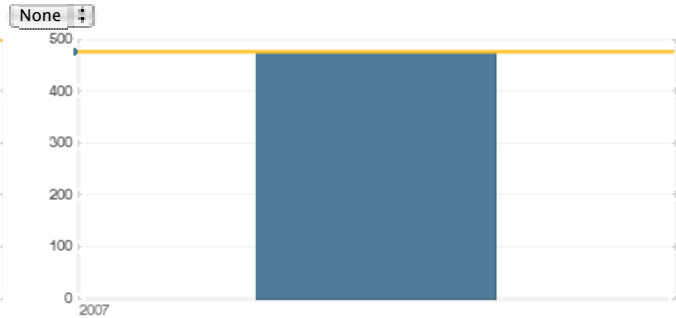

The yearly break down of traffic to this site is given below.

- [AccountsLogout](#)

- Pageviews
- [Column](#)
 - [Interpolated](#)

Trending Order

- Visitors
- [Column](#)
 - [Interpolated](#)

Trending Order

- Return Visitors
- [Column](#)
 - [Interpolated](#)

Trending Order

- View Depth (Avg)
- [Column](#)
 - [Interpolated](#)

Trending Order

- Yearly Traffic

Period	Pageviews	Visitors	Return Visitors	View Depth (Avg)
2007	126,409	54,424	14,942	475.2344
Average	126,409.00	54,424.00	14,942.00	475.23