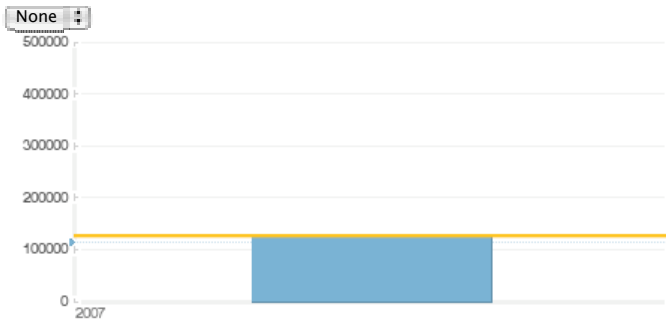

yajitha

- [Overview](#)
- [Traffic](#)
- [Visitor Detail](#)
- [Session](#)
- [Site & Path](#)
- [Search & Referrer](#)

Groundviews

- [Hourly](#)
- [Daily](#)
- [Monthly](#)
- [Yearly](#)
- [Hourly Distributions](#)

The yearly break down of traffic to this site is given below.

- [AccountsLogout](#)

- Pageviews
- [Column](#)
 - [Interpolated](#)

Trending Order

- Visitors
- [Column](#)
 - [Interpolated](#)

Trending Order

- Return Visitors
- [Column](#)
 - [Interpolated](#)

Trending Order

- View Depth (Avg)
- [Column](#)
 - [Interpolated](#)

Trending Order

- Yearly Traffic

Period	Pageviews	Visitors	Return Visitors	View Depth (Avg)
2007	126,409	54,424	14,942	475.2344
Average	126,409.00	54,424.00	14,942.00	475.23