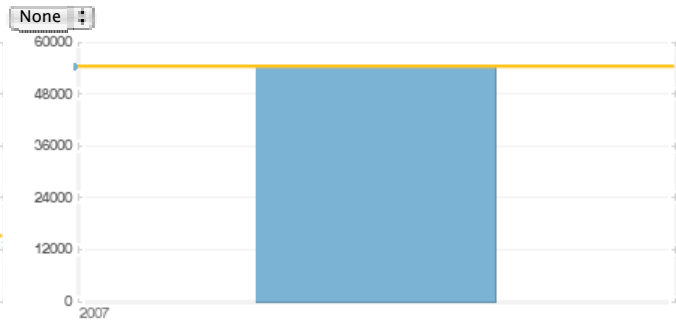

The yearly break down of traffic to this site is given below.

- [AccountsLogout](#)

- Pageviews
- [Column](#)
 - [Interpolated](#)

Trending Order

- Visitors
- [Column](#)
 - [Interpolated](#)

Trending Order

- Return Visitors
- [Column](#)
 - [Interpolated](#)

Trending Order

- View Depth (Avg)
- [Column](#)
 - [Interpolated](#)

Trending Order

- Yearly Traffic

Period	Pageviews	Visitors	Return Visitors	View Depth (Avg)
2007	126,409	54,424	14,942	475.2344
Average	126,409.00	54,424.00	14,942.00	475.23