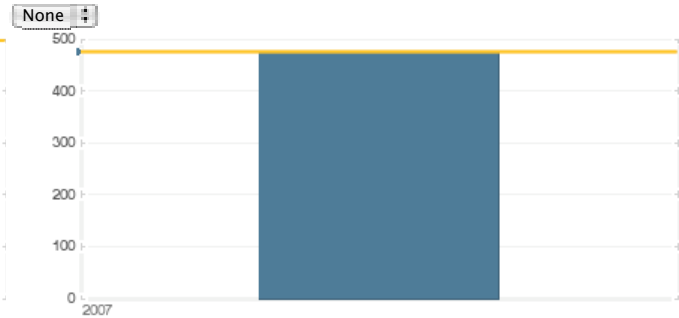

The yearly break down of traffic to this site is given below.

- [AccountsLogout](#)

- Pageviews
- [Column](#)
  - [Interpolated](#)

- Visitors
- [Column](#)
  - [Interpolated](#)

Trending Order

Trending Order

- Return Visitors
- [Column](#)
  - [Interpolated](#)

- View Depth (Avg)
- [Column](#)
  - [Interpolated](#)

Trending Order

Trending Order

- Yearly Traffic

Period	Pageviews	Visitors	Return Visitors	View Depth (Avg)
2007	126,409	54,424	14,942	475.2344
Average	126,409.00	54,424.00	14,942.00	475.23