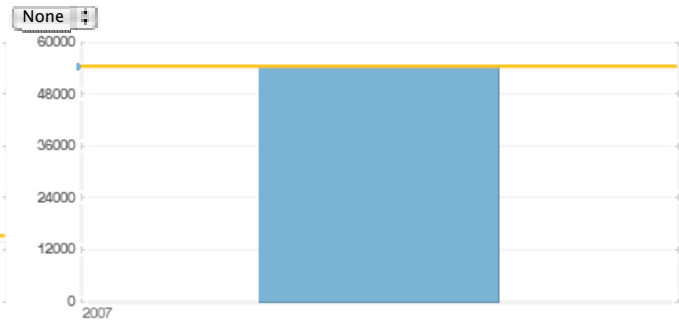

The yearly break down of traffic to this site is given below.

- [AccountsLogout](#)

- Pageviews
- [Column](#)
  - [Interpolated](#)

- Visitors
- [Column](#)
  - [Interpolated](#)

Trending Order

Trending Order

- Return Visitors
- [Column](#)
  - [Interpolated](#)

- View Depth (Avg)
- [Column](#)
  - [Interpolated](#)

Trending Order

Trending Order

- Yearly Traffic

Period	Pageviews	Visitors	Return Visitors	View Depth (Avg)
2007	126,409	54,424	14,942	475.2344
Average	126,409.00	54,424.00	14,942.00	475.23