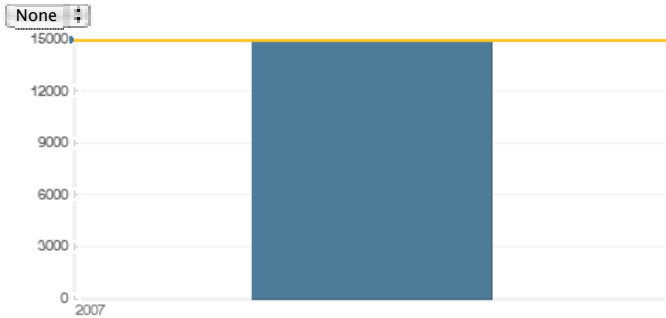

The yearly break down of traffic to this site is given below.

- [AccountsLogout](#)

- Pageviews
- [Column](#)
  - [Interpolated](#)

- Visitors
- [Column](#)
  - [Interpolated](#)

Trending Order

Trending Order

- Return Visitors
- [Column](#)
  - [Interpolated](#)

- View Depth (Avg)
- [Column](#)
  - [Interpolated](#)

Trending Order

Trending Order

- Yearly Traffic

Period	Pageviews	Visitors	Return Visitors	View Depth (Avg)
2007	126,409	54,424	14,942	475.2344
Average	126,409.00	54,424.00	14,942.00	475.23